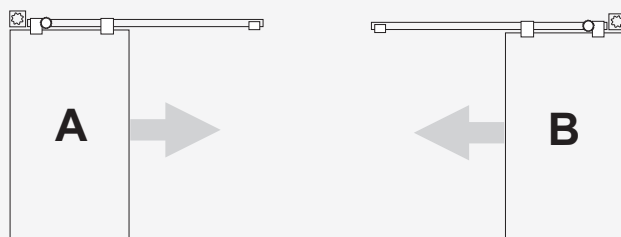

# HERMES

Instrukcja montażu  
Инструкция монтажа  
Assembly guide

grubość drzwi - 25-50 mm  
ciężar drzwi - do 60 kg

VALCOMP®

www.valcomp.pl  
tel. 22 818 77 22

1

M4x5

M3x8