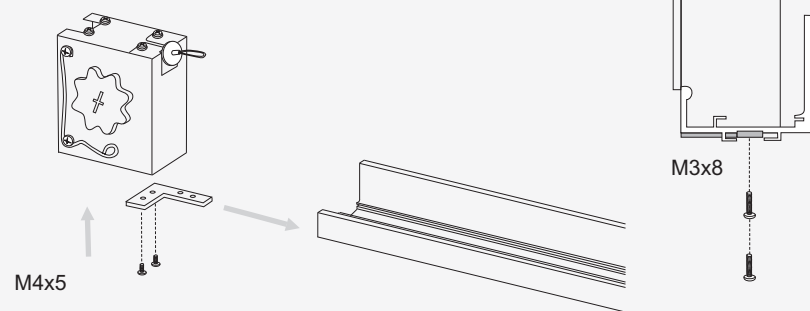

# HERMES

Instrukcja montażu  
Инструкция монтажа  
Assembly guide

grubość drzwi - 25-50 mm  
ciężar drzwi - do 60 kg

VALCOMP®

www.valcomp.pl  
tel. 22 818 77 22

1

M4x5

M3x8