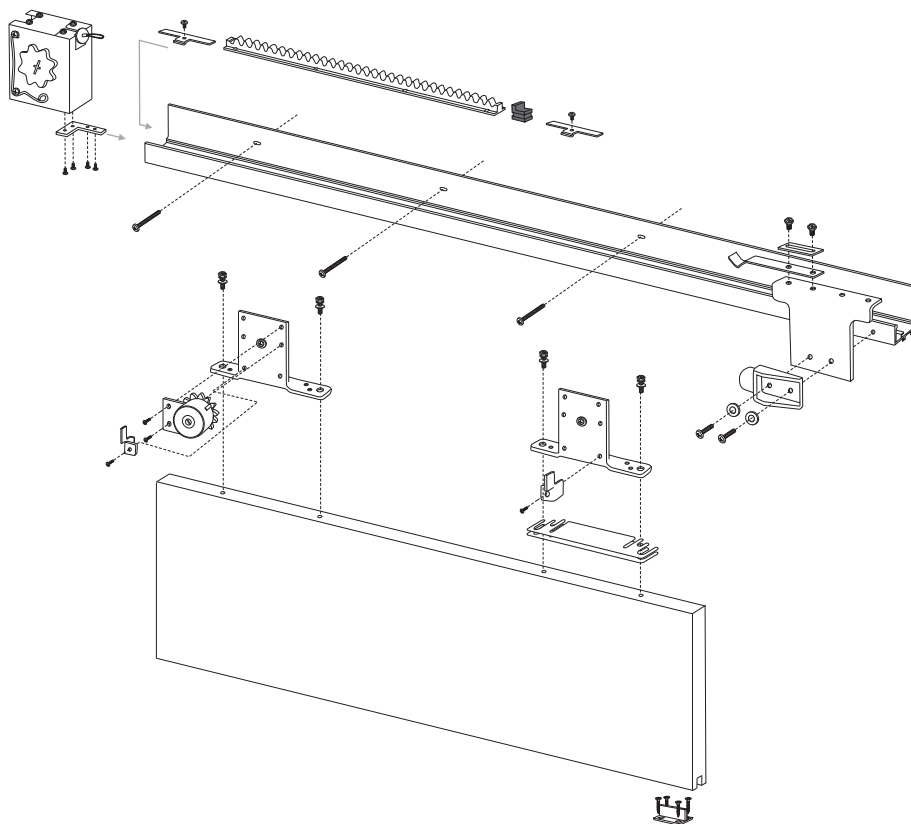

# HERMES

Instrukcja montażu  
Инструкция монтажа  
Assembly guide

grubość drzwi - 25-50 mm  
ciężar drzwi - do 60 kg

VALCOMP®

www.valcomp.pl  
tel. 22 818 77 22

1

M4x5

M3x8